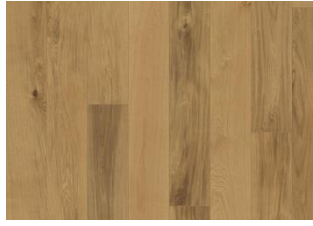

Eiche Burgundy