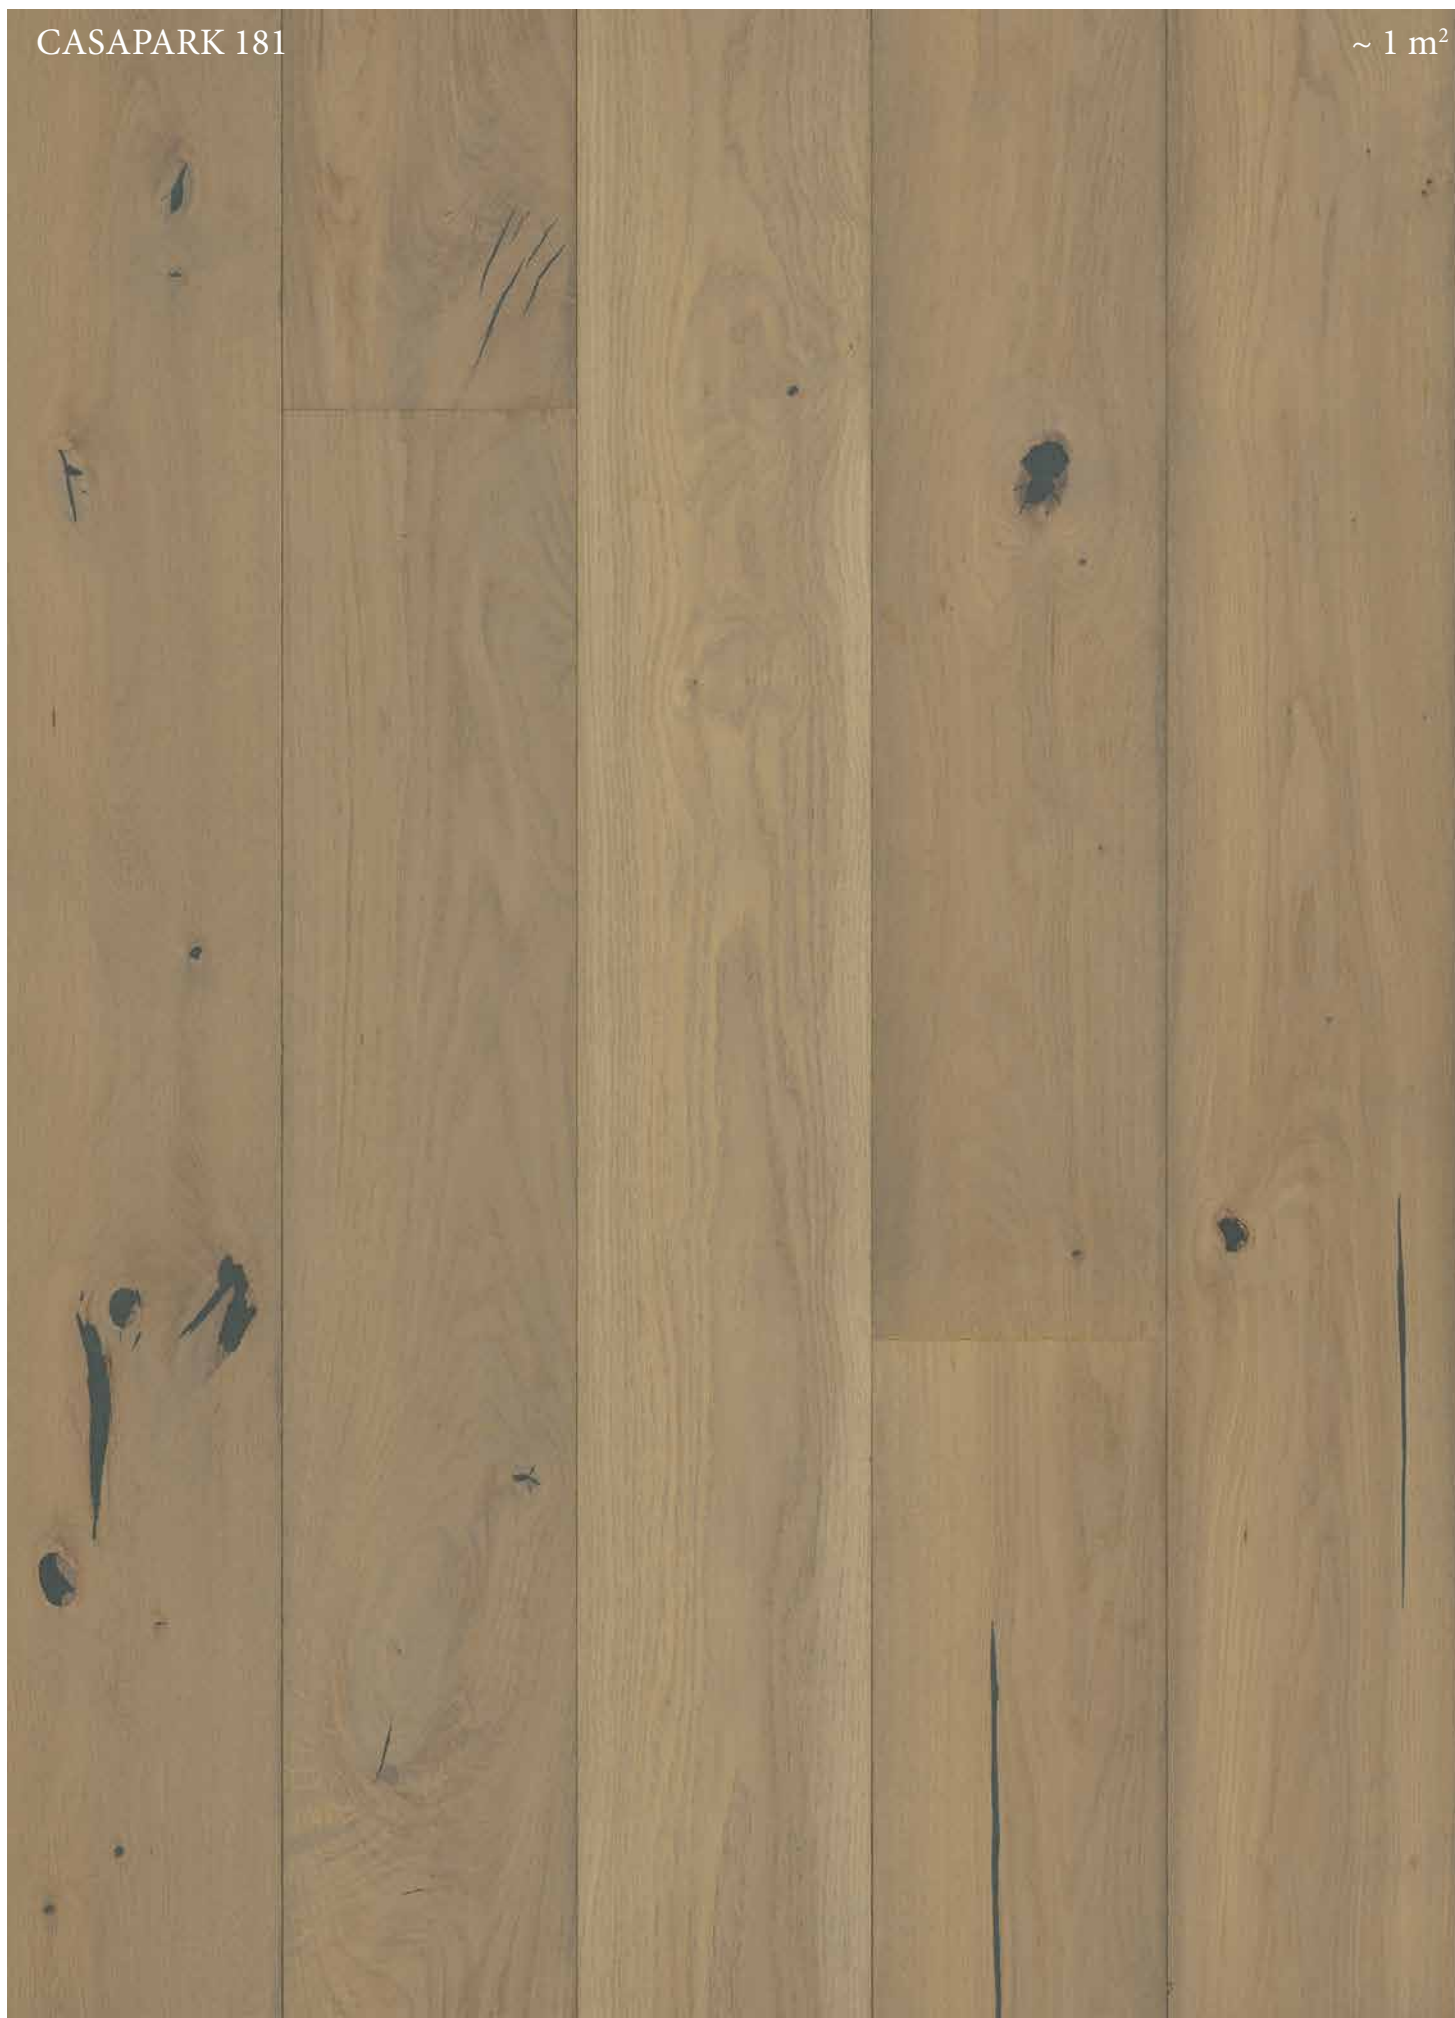

CASAPARK 181

~ 1 m²

Fango | 45

Eiche | Chêne | Rovere | Oak

CASAPARK 181

2200 x 181 x 14 mm

Eiche | Chêne | Rovere | Oak

Fango | 45

- | | |
|-----------|--|
| 1011 7906 | used-look, naturgeölt, 2-seitig gefast |
| 1011 7906 | used-look, huilé naturel, chanfreiné sur 2 côtés |
| 1011 7906 | used-look, olio naturale, bisellato su 2 lati |
| 1011 7906 | used-look, natural oiled, beveled on 2 sides |